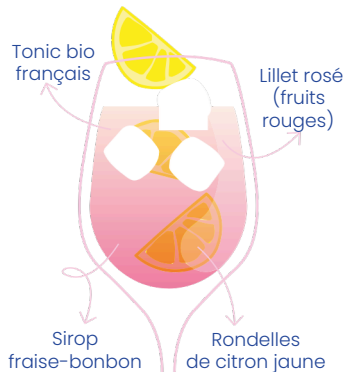

@FLUFFYSPARIS

ALCOOLS

CIDRE

Wignac® est un domaine cidricole biologique situé dans les Ardennes.

LE LIÈVRE 33 CL
Cidre brut fruité

LE GOUPIL 33 CL
Cidre rosé (pommes et raisin)

BIÈRES

6€

BAP-BAP® est une brasserie artisanale située dans le 11e arrondissement de Paris.

BLANC BEC 33 CL
Blanche

ORIGINALE 33 CL
Blonde

VERTIGO 33 CL
IPA

COCKTAILS

10€

LILLET DE LA TENTATION