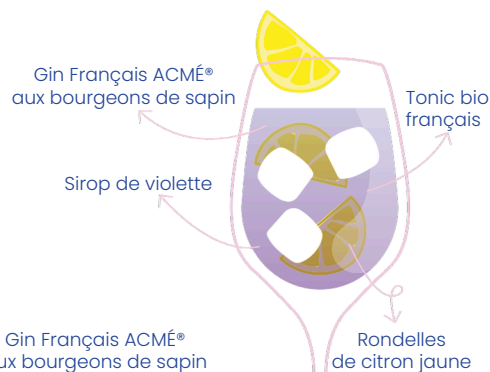

ALCOOLS

CIDRE

Wignac® est un domaine cidricole biologique situé dans les Ardennes.

LE LIÈVRE 33 CL
Cidre brut fruité

LE GOUPIL 33 CL
Cidre rosé (pommes et raisin)

BIÈRES

6€

BAP-BAP® est une brasserie artisanale située dans le 11e arrondissement de Paris.

BLANC BEC 33 CL
Blanche

ORIGINALE 33 CL
Blonde

VERTIGO 33 CL
IPA

COCKTAILS

10€

LILLET DE LA TENTATION

PURPLE GIN

SAPIN LIPOPETTE!